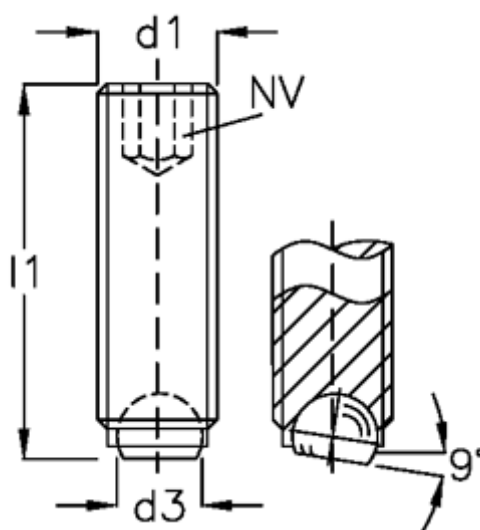

Varenummer: 20905705
Beskrivelse: E+G Kuglespændeskruer
GN 605-M16-35-B

Mål

d1	= M16
d2	= 12.0
d3	= 10.7
Indvendig sekskant	= 8
l1	= 35